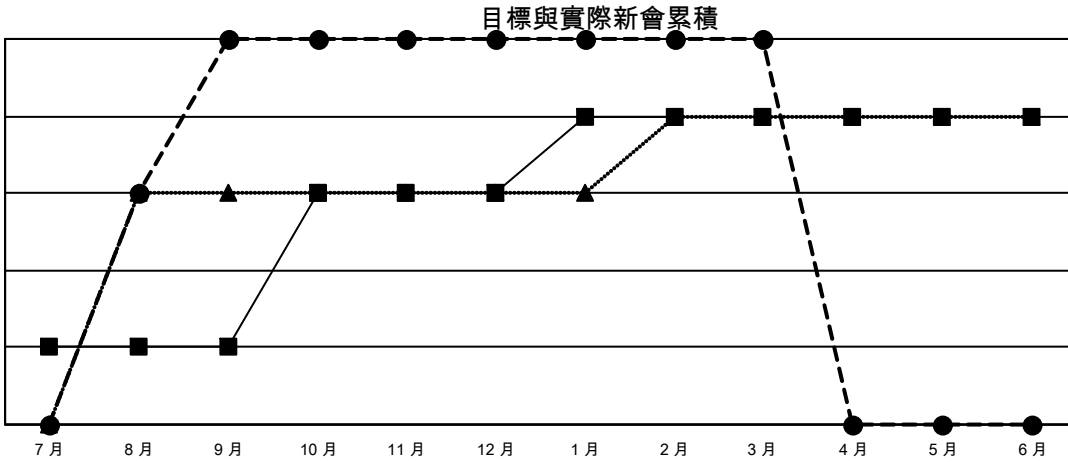

# GMT MONTHLY MEMBERSHIP PROGRESS REPORT

Results as of: 3/31/2026

Multiple District 300E

LOCATION: REP OF CHINA

GMT: OPEN

GMT憲章區 5 - M

分會			
成果 2025-2026			
季	新分會目標	新會	會員流失的分會
7月/8月/9月	1	5	2
10月/11月/12月	2	0	0
1月/2月/3月	1	0	0
4月/5月/6月	0	0	0

位會員@每位須繳			
成果 2025-2026			
季	會員淨增長目標	實際會員增長數	實際退會會員 (包括轉會)
7月/8月/9月	580	1,422	245
10月/11月/12月	240	266	150
1月/2月/3月	90	330	48
4月/5月/6月	80	0	0

已取消的分會: 2	261 CLUBS OF 275 增添1位或以上的新會員	<u>性別分佈</u>	
		男	6,640 (68.73%)
<u>放棄的會員</u>	<a href="#">點擊這裡取得彙計會員數據</a>	女	3,021 (31.27%)
過世		25	總計家庭單位會員數
分會已取消	0	支付減半會費的家庭會員	434
其他	418		
總計	443		