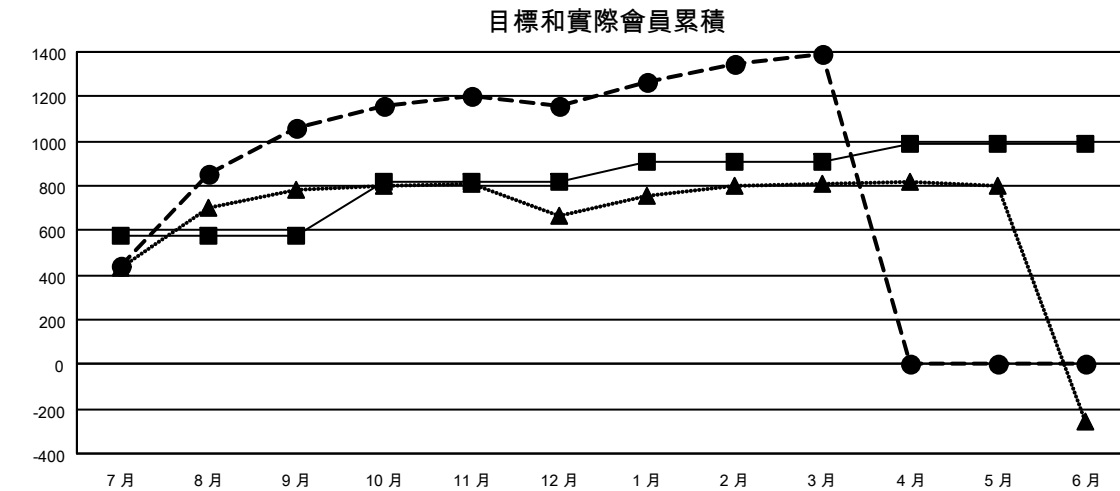

# GMT MONTHLY MEMBERSHIP PROGRESS REPORT

Results as of: 3/31/2026

Multiple District 300E

LOCATION: REP OF CHINA

GMT: OPEN

GMT憲章區 5 - M

分會			
成果 2025-2026			
季	新分會目標	新會	會員流失的分會
7月/8月/9月	1	5	2
10月/11月/12月	2	0	0
1月/2月/3月	1	0	0
4月/5月/6月	0	0	0

位會員@每位須繳			
成果 2025-2026			
季	會員淨增長目標	實際會員增長數	實際退會會員 (包括轉會)
7月/8月/9月	580	1,422	245
10月/11月/12月	240	266	150
1月/2月/3月	90	330	48
4月/5月/6月	80	0	0

已取消的分會: 2	261 CLUBS OF 275 增添1位或以上的新會員	<u>性別分佈</u>	
		男	6,640 (68.73%)
<u>放棄的會員</u>	<a href="#">點擊這裡取得彙計會員數據</a>	女	3,021 (31.27%)
過世		25	總計家庭單位會員數
分會已取消	0	支付減半會費的家庭會員	434
其他	418		
總計	443		